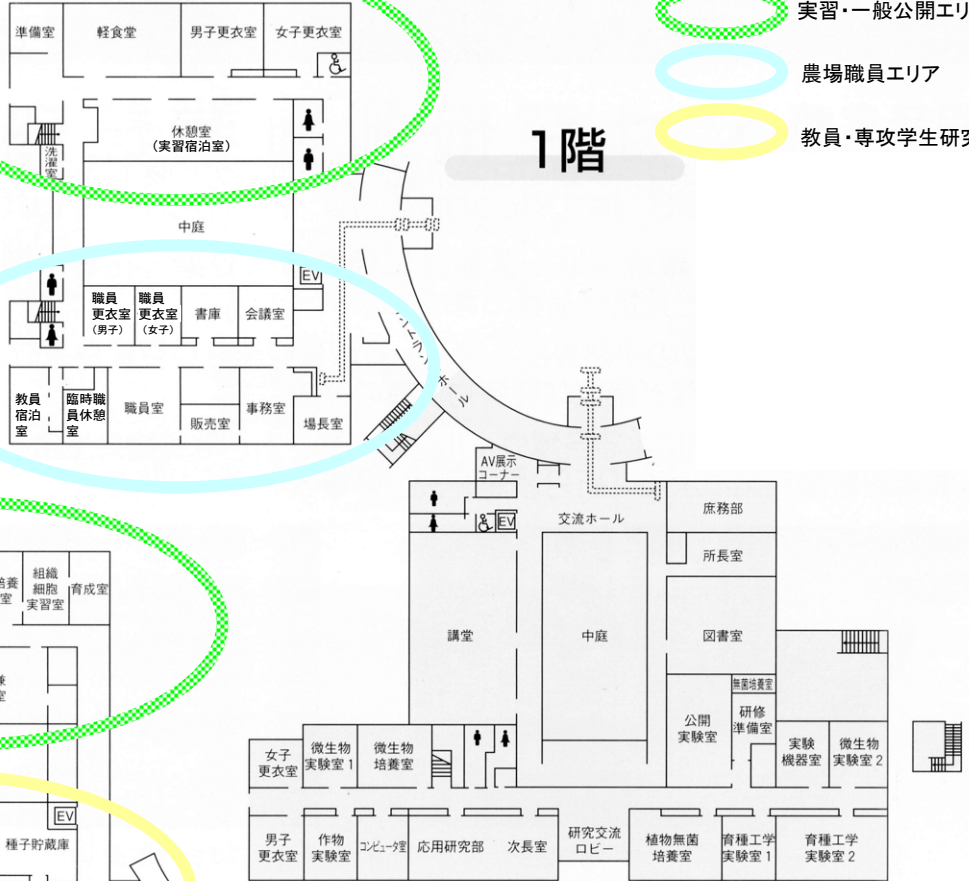

# 合同本館各階平面図

## 附属農場部分

-  実習・一般公開エリア
-  農場職員エリア
-  教員・専攻学生研究エリア

1階

## 京都府農林技水産術センター 生物資源研究センター本館部分

2階