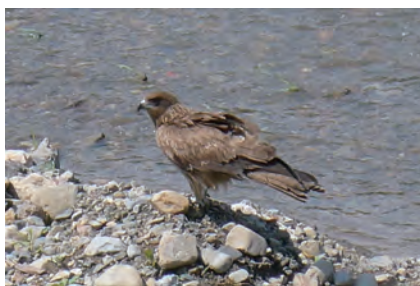

ここに出ている鳥たちは、
植物園でも見られますが、京都の
街の中でもよく見かける鳥たちです
鳥たちには様々な行動が見られます
鳥たちの行動も観察してみましょう

■植物園でも街の中でもよく見られる鳥たち■

ヒヨドリ

スズメ

ムクドリ

ハシボソガラス

ハシブトガラス

キジバト

ツバメ

トビ

街の中でおなじみのスズメや
カラスたちは、植物園内でど
う活動しているでしょう。
最近、セキレイは都市内で多
く見られる様になりました。

ハクセキレイ

セグロセキレイ

キセキレイ